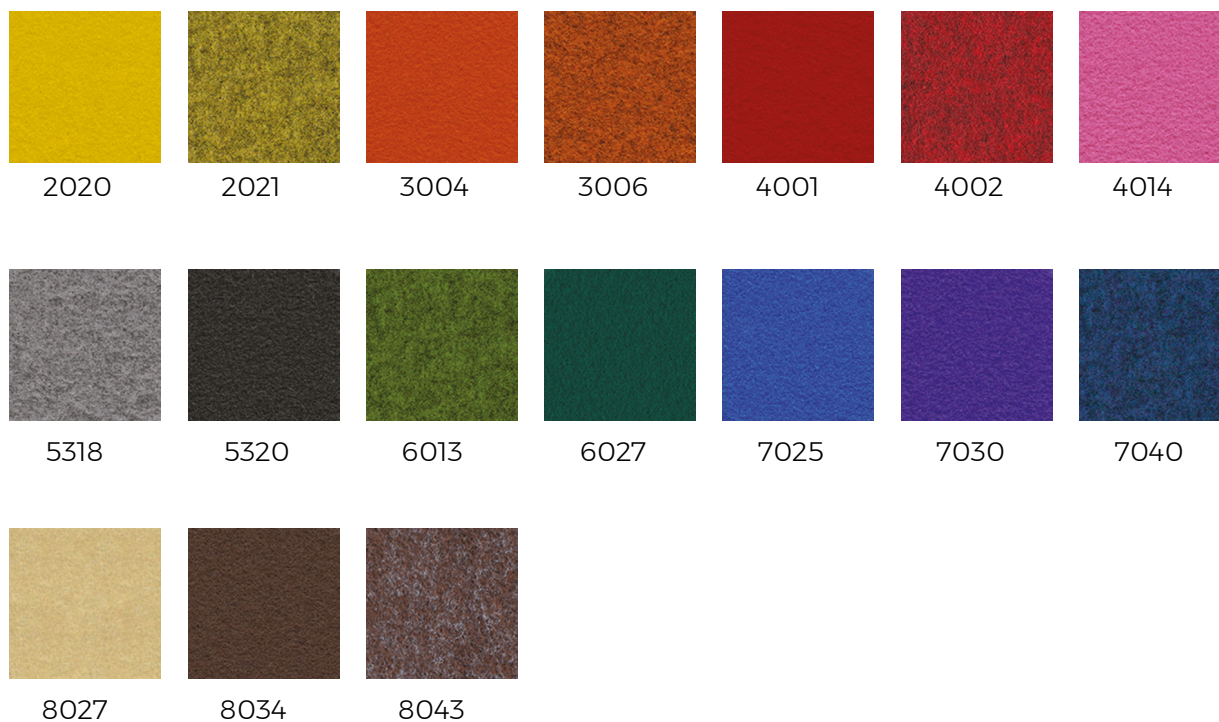

# COLOURS

## CATEGORY E

All 74 colours of [Camira Blazer](#)

## TABLE COLOUR